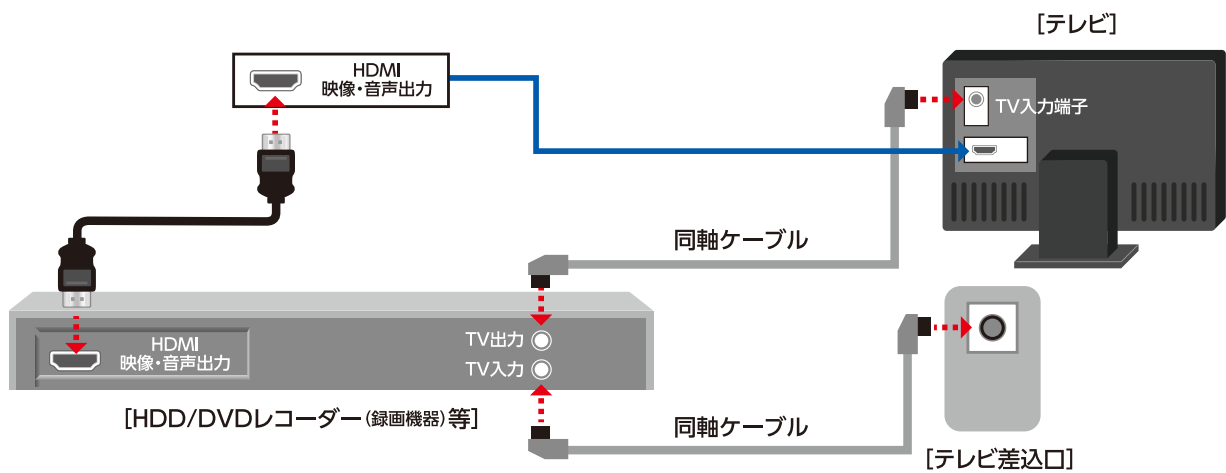

# テレビ サポートガイド

お客様のお住まいはテレビ設備としてスターキャット(ケーブルテレビ)が導入されています。  
 近隣の建物の影響を受けないため、安定した画像でテレビをご覧いただけます。

## 地上デジタルを受信するための接続例

アンテナの場合と接続方法は変わりません。